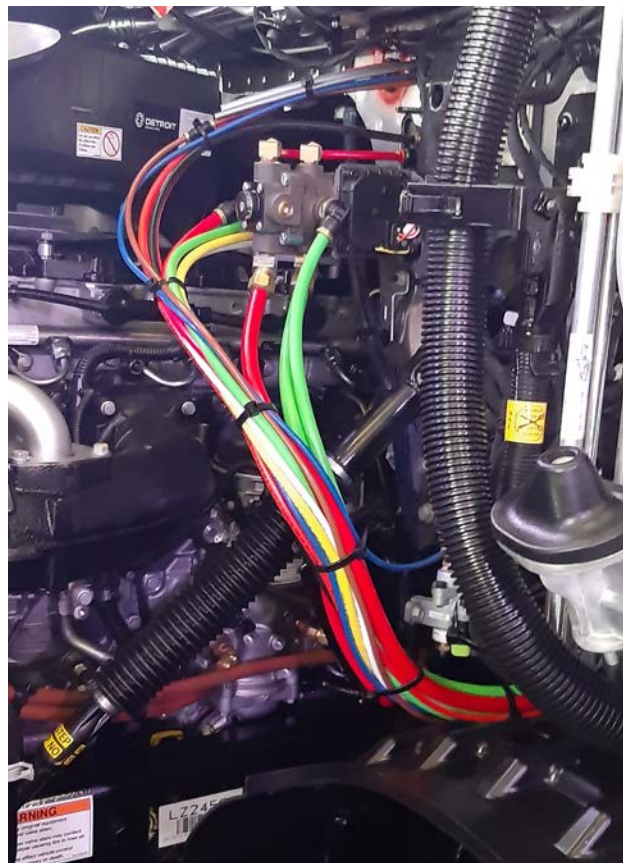

En Gates contamos con un amplio portafolio de componentes diseñados para esta importante aplicación. Una de las ventajas a resaltar es que cada uno de nuestros productos cumplen con los estándares más estrictos de la normativa D.O.T.

TNFA TUBING DE NYLON PARA FRENOS DE AIRE

Los frenos de un tractocamión funcionan por medio de aire el cual es suministrado por el compresor y almacenado en los tanques primario y secundario, después se traslada a cada una de las líneas de servicio por medio del Tubing plástico o manguera.

El tubing de nylon está diseñado para aplicaciones de frenos de aire y líneas de servicio en camiones, autobuses y remolques, soportan temperaturas de hasta +93 °C y se ajustan a las especificaciones SAE J844 y norma D.O.T., contamos con diferentes colores y diámetros para solventar la necesidad de las flotillas o refaccionarias de servicio pesado. Recuerda que no es recomendable modificar el código de colores del sistema de frenos que marca cada fabricante de equipo original.

Compatible con gran número de conectores de Latón incluyendo los conectores rápidos de la serie Push-in los cuales son de fácil instalación en los ruteos de las líneas de frenos.